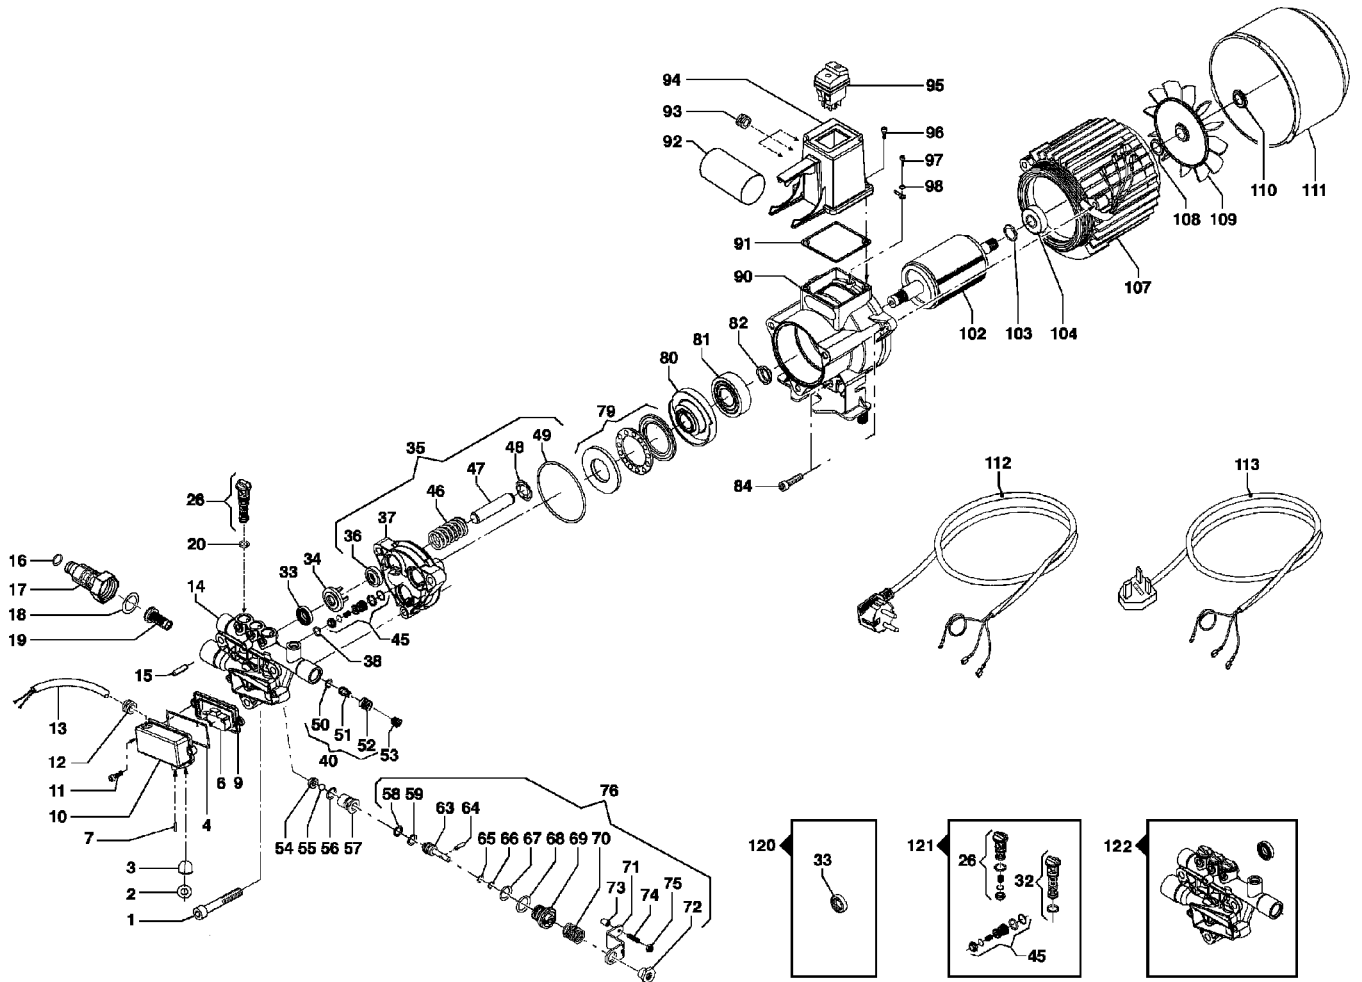

Illustration Gehäuse

Illustration Gehäuse

Bild Nr.	St.- Zahl	Teile Nr.	Beschreibung
1	1	CH04020311	Griff verkleidung
2	1	CH14110032	Handgriff
3	2	CH36050114	Schraube
4	1	CH04770217	Verkleidung left
5	1	CH06020064	Schlauchwick.-se
6	1	CH06020060	Schlauchwick
7	2	CH36050114	Schraube
8	1	CH04770218	Verkleidung right
9	7	CH36050114	Schraube
10	2	CH28100073	Rad
11	1	CH36050114	Schraube
12	1	CH30020608	Schienenfuss
13	2	CH36050114	Schraube
14	1	CH32060291	Rahmen
15	1	CH36250071	Schraube
16	1	CH24000106	Halter
17	1	CH04770225	Verkleidung
18	1	CH3222512700	Etichettenkit

Illustration Motor

Illustration Motor

Bild Nr.	St.- Zahl	Teile Nr.	Beschreibung
67	1	CH12100049	O-ring
68	1	CH12100390	O-ring
69	1	CH36050115	Schraube
70	1	CH18020249	Feder
71	1	CH16000093	Hebel
72	1	CH32020241	Schraube
73	1	CH04320044	Stecker
74	1	CH36220039	Schraube
75	1	CH06040087	Mutter
76	1	CH12150363	Ventil
79	1	CH04360020	Lager
80	1	CH00010538	Welle
81	1	CH04380091	Lager
82	1	CH00190118	Kobelring
84	3	CH36090114	Schraube
90	1	CH10090201	Flansch
91	1	CH12010175	Dichtung
92	1	CH04340045	Kondenser
93	3	CH24340048	Kabeldurchführung
94	1	CH30010530	Klemmenkasten
95	1	CH14100110	Schalter
96	2	CH36250046	Schraube
97	1	CH36250072	Schraube
98	1	CH28070013	Scheibe
102	1	CH00010590	Welle
103	2	CH12100420	O-ring
104	1	CH04380090	Lager
107	1	CH30410257	Stator
108	1	CH12410070	Ring
109	1	CH36320083	Motorlüfter-set
110	1	CH00090296	Ring
111	1	CH04660029	Lüfterabdeckung
112	1	CH04560318	Kabel
113	1	CH04560321	Kabel uk
120	1	CH50190666	Dichtung
121	1	CH50250026	Ventil
122	1	CH33000092	Gehäuse

Illustration Schlauchwickler

Bild Nr.	St.-Zahl	Teile Nr.	Beschreibung
1		-	Nicht verfügbar für diesen produkt
2	1	CH04550013	Duese
3	1	CH32170177	Duse
4	1	CH33010918	Lanze rohr
5	1	CH32170178	Duse
6	1	CH33010748	Lanze
7	1	CH24100086	Pistole
8	1	68500003	Fixe hydroburste
9	1	CH33010807	Rohr
10	1	CH12100084	O-ring
11	1	CH32170202	Gehäuse
12	1	CH33011042	Lanze rohr
13	1	CH32170205	Gehäuse